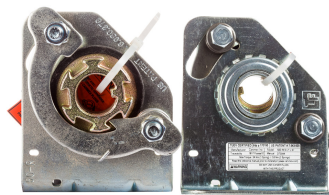

Ersatzteile für Deckensectionaltore

Anfrageformular

Anzahl:

Ersatzteile_Nr
MG_1991_9D

Anzahl: